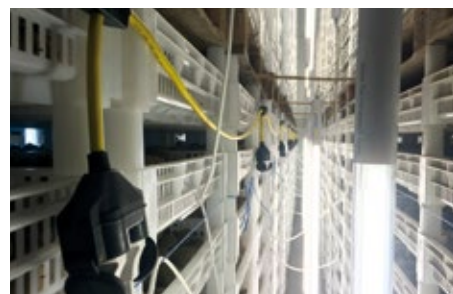

34,99 € pro Doppelstecker (29,40 € netto)

vorkeimkiste by farmsupport

- Lichtdurchlässige Vorkeimkiste
- viele Öffnungen
- schmale Ecken
- platzsparende Lagerung

240 Kisten/ha (40 Kisten/Europalette)
= 6 Paletten/ha

Preise für Deutschland inkl. 19% USt., exkl. Zustell- und Versandkosten

potatolight by farmsupport

- gleichmäßige 360° Beleuchtung
- kein Schattenwurf
- geringe Wärmeentwicklung
- perfekt zu positionieren
- schneller Auf- und Abbau
- einfache Lagerung

1 Lampe pro Europalette
= 6 Lampen/ha

vorkeimkabel by farmsupport

- sichere Stromleitung
- individuelle Anfertigung
- schneller Auf- und Abbau

1 Steckplatz/Lampe
= 3 Doppelstecker/ha

EINFACH ANRUFEN. GUT BERATEN.

Erfolg oder Nicht-Erfolg? Bei Frühkartoffeln sind eine Vielzahl von Einflussfaktoren entscheidend. Darauf haben wir uns bei farmsupport spezialisiert. Und bieten Ihnen ein Spektrum intelligenter Lösungen rund um das Vorkeim-Management. Von der bewährten 360°-Vorkeimleuchte bis zur individuellen Beratung bei Ihnen vor Ort.

vorkeimberatung by farmsupport

Sprechen Sie uns einfach an:

+49 157 750 676 59

Hier erfahren Sie das Neueste aus unserer Beratung:

www.farmsupport.com